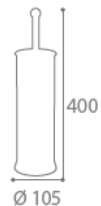

CLEANA Porte-balayette Gris métal RAL 9006 – Réf. 50456

Les plus produits :

- o Matériaux recyclables
- o Design
- o Brosse non visible

Caractéristiques produits :

Dimensions (L x l x H) : 10,5 x 10,5 x 40 cm

Poids : 0,310 kilos

- o Inox
- o Manche et support intérieur en polypropylène
- o Brosse noire en plastique
- o Jonc plastique à la base

Coloris disponibles :

													
Anthracite RAL 7016 50450	Noir basalte 50460	Gris vert RAL 7033 50455	Gris métal RAL 9006 50456	Blanc RAL 9016 50451	Jaune moutarde RAL 1012 50458	Ivoire RAL 1013 50457	Moka RAL 1019 50459	Corail RAL 3022 50454	Rouge framboise RAL 3027 50461	Bleu canard RAL 5021 50452	Bleu céleste RAL 5024 50453	Vert amande RAL 6021 50462	Inox 50463

STOCKAGE ET LIVRAISON :

Gencod : 3019920504564

Emballage :

Nomenclature douanière : 73239900

Carton unitaire :

Palettisation : palette perdue

Dimensions (L x l x H) → 11 x 11 x 29 cm

Poids brut avec emballage → 0,370 kilos

Volume → 0,004 m³

Nombre de produit par palette → 432 *répartis sur 6 couches de 72 produits*

Dimensions de la palette (L x l x H) → 120 x 100 x 189 cm

Poids → 170 kilos